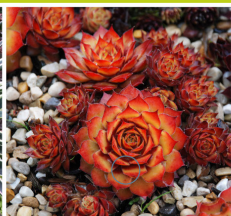

Semponium

**SURREAL
SEMPONIUMS**

Les succulentes impressionnantes

**SURREAL
SEMPONIUMS**

Les succulentes impressionnantes

Premiers hybrides intergénériques entre Aonium et Sempervivum, les SURREAL xSemponium sont des croisements révolutionnaires parmi les plantes succulentes. Vigoureux et prolifiques, ils poussent dans tout sol bien drainé, même pauvre, et produisent de nombreuses ramifications dès la deuxième année de culture. Ils tiennent parfaitement en pot et peuvent être plantés en pleine terre si les gelées sont rares.

LES AVANTAGES :

- Vigoureux et prolifiques
- Grandes rosettes aux couleurs et textures surprenantes
- Feuilles épaisses et brillantes
- Évoluent au fil des saisons

Semponium Surreal® Sienna

Des couleurs incroyables

Mangave
Mad about MANGAVE®
Snow Leopard

Joubarbe
Chick Charms®
Gold Nugget

Yucca
Citrus Twist

Destiny

Sienna

Halo

Mrs Frosty

Vortex