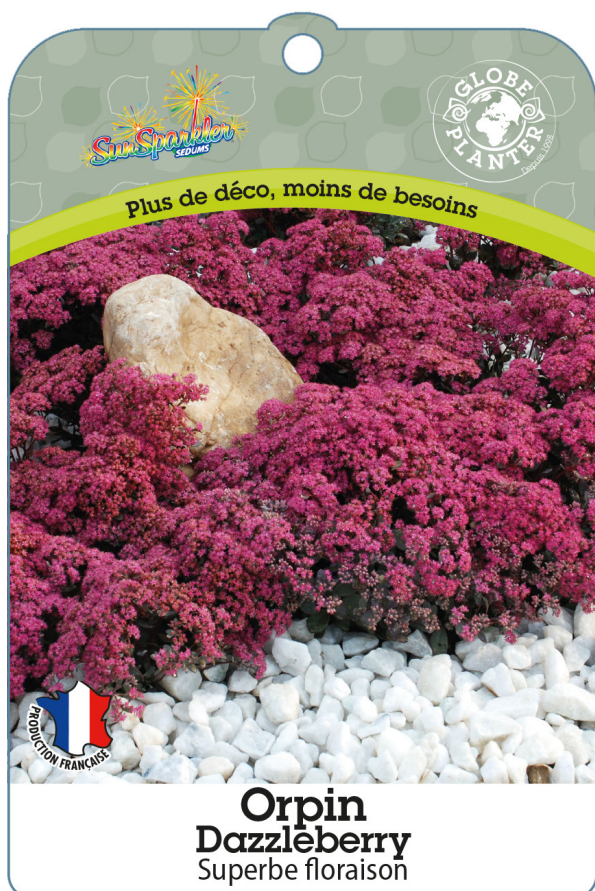

Sedum

Des feuillages uniques et compacts

Des feuillages uniques et compacts

Une floraison spectaculaire et intense ! Des Sédums originaux, parfaits pour décorer vos extérieurs.

LES AVANTAGES :

- Restent bien formés et compacts
- Couleurs de feuillages uniques
- Floraisons spectaculaires
- Très résistants au sec

🌸 juillet à septembre 🌡️ -15 / -20 °C
 ☀️ soleil 📏 L : 0,30 H : 0,20
Utilisation : Composition, couvre-sol, en massifs, en pots, en bacs
Forme : tapisant

Nos idées d'association

Rosier
Knirps®

Lavande
Bleu de Glen