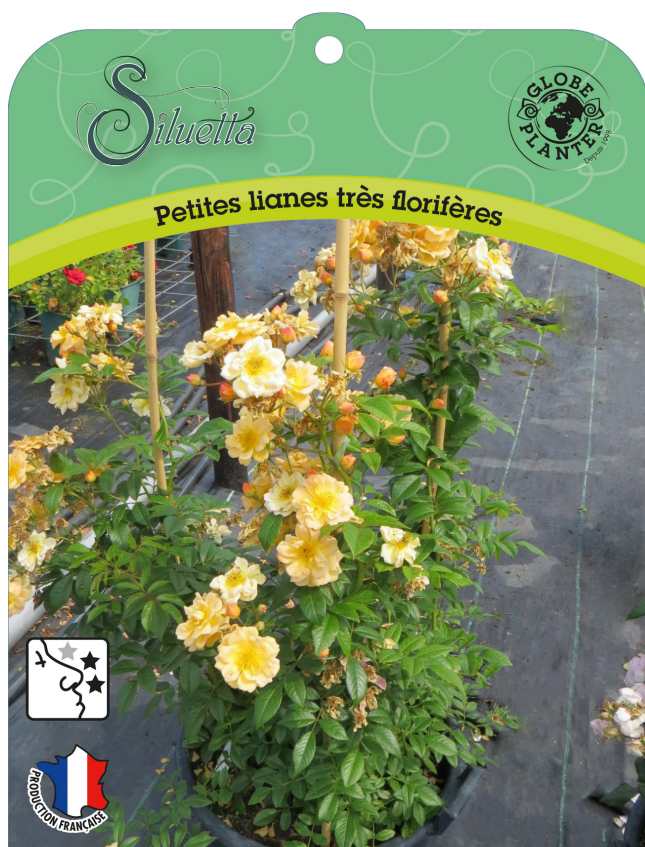

# Siluetta

**Petites lianes très florifères**

*Created by* **KORDES ROSES**

# Siluetta

Created by **KORDES ROSES**

## Petites lianes très florifères

Des rosiers sarmenteux pour les petits espaces. Au jardin comme en terrasse, ils sont généreux avec des floraisons successives de petites fleurs charmantes.

### Rosier Sunny

Nombreuses petites fleurs

**Exposition :**  
soleil mi-ombre

**Taille :**  
L : 0,70 H : 1,80

**Rusticité :**  
-15 / -20 °C

**Floraison :**  
mai à octobre

**Utilisation :** en pots, en bacs, pour murs et palissades, pour palissades