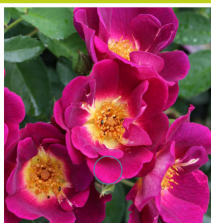

Nos idées d'association

Loropétale de Chine
Plum Gorgeous

Rosier
Naturen

Lavande
Bleu de Gien

Sweet