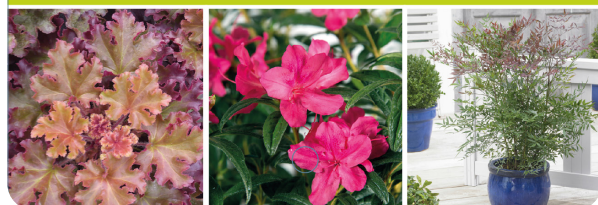

Hebe

Magicolors

Véroniques colorées

Magicolors

Véroniques colorées

Elles changent de couleur de feuillage à chaque saison. Plus il fait chaud, plus elles sont claires; plus il fait froid, plus les couleurs sont prononcées. Elles sont idéales pour composer des mélanges au jardin comme sur la terrasse.

LES AVANTAGES :

- Belles couleurs
- Couleurs changeantes
- Feuillage persistant

Wild Romance

Frozen Flame

Nos idées d'association

Heuchère
Moccachino

Azalée
Jewel

Bambou sacré
Summer Sunset