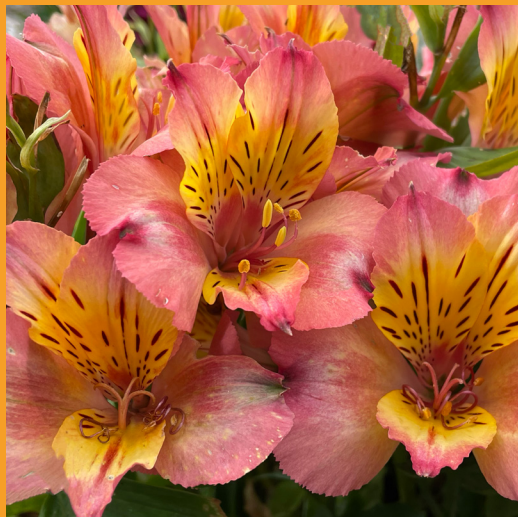

Alstroemeria

Incalys

Compactes et vivaces

Incalys

Compactes et Vivaces

Les variétés de la série Incalys présentent des plantes compactes, généreuses et complètement vivaces contrairement à beaucoup de plantes « horticoles ». Elles s'adaptent donc aux massifs, aux pots et aux bacs et peuvent rester en place durant des années.

LES AVANTAGES :

- Vivaces
- Très florifères
- Compactes

Alstroemère Salmon TURCAL139

Compacte et florifère

Exposition : soleil mi-ombre **Taille :** L : 0,20 H : 0,25
Rusticité : -15 / -20 °C **Floraison :** juin à novembre
Utilisation : Composition, en massifs, en pots, en bacs
Forme : touffe