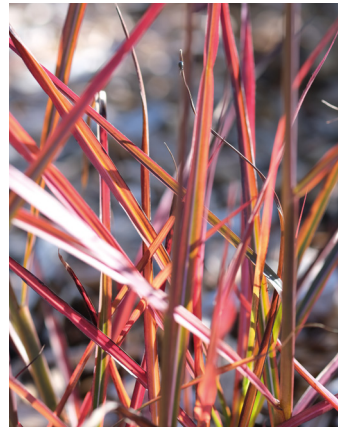

*Modern Grasses - The touch of nature and the contemporary style is brought by graphic and intensely colored grasses. This selection gives a new youth to grasses.*

	Genre	Variété	 Exposition	 Hauteur	 Rusticité	Janv.	Fév.	Mars	Avril	Mai	Juin	Juli.	Août	Sept.	Oct.	Nov.	Dec.
Pré-saisons	Carex	EVERCOLOR® Everest	toutes	0,40	-15/-20												
	Carex	EVERCOLOR® Everillo	ombre mi-ombre	0,40	-15/-20												
	Carex	EVERCOLOR® Eversheen	toutes	0,40	-15/-20												
	Uncinia	Everflame	toutes	0,30	-03/-07												
Printemps	Festuca	Intense Blue	soleil mi-ombre	0,20	-10/-15												
Été	Festuca	Sunrise	soleil mi-ombre	0,30	-15/-20												
Automne	Carex	EVERCOLOR® Everglow	toutes	0,50	-15/-20												
	Carex	EVERCOLOR® Everlime	toutes	0,50	-15/-20												
	Carex	EVERCOLOR® Everlite	toutes	0,25	-15/-20												
	Carex	EVERCOLOR® Everoro	toutes	0,40	-15/-20												
	Miscanthus	Ibiza	soleil mi-ombre	0,90	-15/-20												
	Miscanthus	Navajo	soleil mi-ombre	0,80	-15/-20												
	Miscanthus	Neil Lucas	soleil mi-ombre	1,20	-15/-20												
	Miscanthus	Silver Cloud	soleil mi-ombre	1,00	-15/-20												
	Miscanthus	Yaka Dance	soleil mi-ombre	1,20	-15/-20												
	Panicum	Purple Breeze	soleil	0,80	-15/-20												
	Pennisetum	JS Dance With Me	soleil mi-ombre	0,50	-15/-20												
	Pennisetum	Lumen Gold	soleil mi-ombre	0,50	-15/-20												
	Schizachyrium	Standing Ovation	soleil mi-ombre	1,20	-15/-20												

**Schizachyrium Standing Ovation**

**Juin**

**Juillet**

**Août**

**Novembre**

Miscanthus **Yaka Dance**

Miscanthus **Ibiza**

Miscanthus **Navajo**

Miscanthus **Neil Lucas**

Miscanthus **Silver Cloud**

Décoratifs en toutes circonstances, ces Carex sont faciles d'entretien et se fauillent partout dans les compositions en pleine terre ou en pot.

*Decorative in all circumstances, the Carex of the Evercolor® series are easy to take care of and suit in any arrangement in the garden or in pots.*