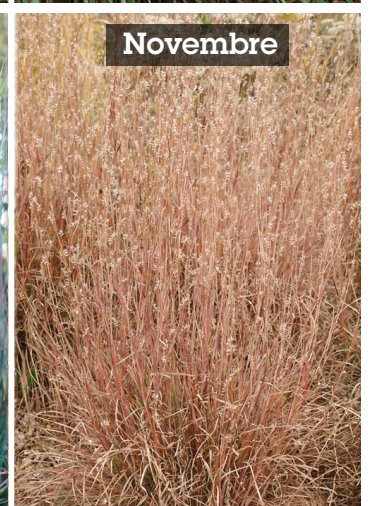

*Modern Grasses - The touch of nature and the contemporary style is brought by graphic and intensely colored grasses. This selection gives a new youth to grasses.*

	Genre	Variété	 Exposition	 Hauteur	 Rusticité	Janv.	Fév.	Mars	Avril	Mai	Juin	Juli.	Août	Sept.	Oct.	Nov.	Dec.
Pré-saisons	Carex	EVERCOLOR® Everest	toutes	0,40	-15/-20												
	Carex	EVERCOLOR® Everillo	ombre mi-ombre	0,40	-15/-20												
	Carex	EVERCOLOR® Eversheen	toutes	0,40	-15/-20												
	Uncinia	Everflame	toutes	0,30	-03/-07												
Printemps	Festuca	Intense Blue	soleil mi-ombre	0,20	-10/-15												
Été	Festuca	Sunrise	soleil mi-ombre	0,30	-15/-20												
Automne	Carex	EVERCOLOR® Everglow	toutes	0,50	-15/-20												
	Carex	EVERCOLOR® Everlime	toutes	0,50	-15/-20												
	Carex	EVERCOLOR® Everlite	toutes	0,25	-15/-20												
	Carex	EVERCOLOR® Everoro	toutes	0,40	-15/-20												
	Miscanthus	Ibiza	soleil mi-ombre	0,90	-15/-20												
	Miscanthus	Navajo	soleil mi-ombre	0,80	-15/-20												
	Miscanthus	Neil Lucas	soleil mi-ombre	1,20	-15/-20												
	Miscanthus	Silver Cloud	soleil mi-ombre	1,00	-15/-20												
	Miscanthus	Yaka Dance	soleil mi-ombre	1,20	-15/-20												
	Panicum	Purple Breeze	soleil	0,80	-15/-20												
	Pennisetum	JS Dance With Me	soleil mi-ombre	0,50	-15/-20												
	Pennisetum	Lumen Gold	soleil mi-ombre	0,50	-15/-20												
	Schizachyrium	Standing Ovation	soleil mi-ombre	1,20	-15/-20												

**Schizachyrium Standing Ovation**

**Juin**

**Juillet**

**Août**

**Novembre**

Miscanthus **Yaka Dance**

Miscanthus **Ibiza**

Miscanthus **Navajo**

Miscanthus **Neil Lucas**

Miscanthus **Silver Cloud**

Décoratifs en toutes circonstances, ces Carex sont faciles d'entretien et se fauillent partout dans les compositions en pleine terre ou en pot.

*Decorative in all circumstances, the Carex of the Evercolor® series are easy to take care of and suit in any arrangement in the garden or in pots.*