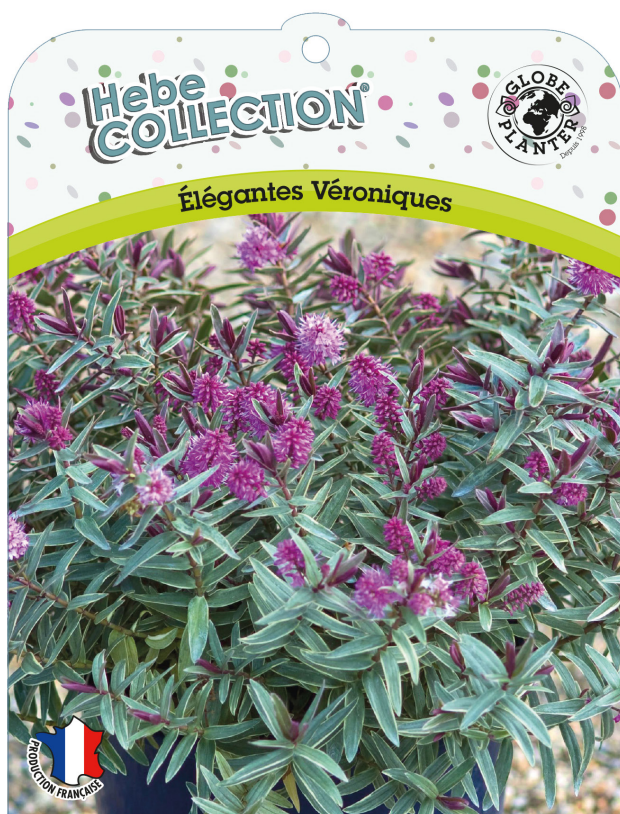

Hebe

Hebe COLLECTION[®]

Élégantes Véroniques

Hebe COLLECTION[®]

Élégantes Véroniques

Ces superbes véroniques au port serré, fleurissent du printemps à la fin de l'été. Variétés aux floraisons aussi diverses que leurs feuillages, elles trouveront leur place dans votre jardin, quelque soit l'ambiance !

LES AVANTAGES :

- Superbe feuillage persistant
- Belles couleurs
- Pas fragile
- Plante facile

Véronique arbustive Marilyn Monroe

Plante facile

Exposition :
soleil mi-ombre

Taille :
L : 0,80 H : 0,80

Rusticité :
-07 / -10 °C

Floraison :
mai à juin

Utilisation : Composition, en massifs, en pots, en bacs

Forme : compact/buissonnant

Nos idées d'association

Lavande
Bleu de Gien

Rosier
Naturel

Heuchère
Dark Secret

Fire Ice