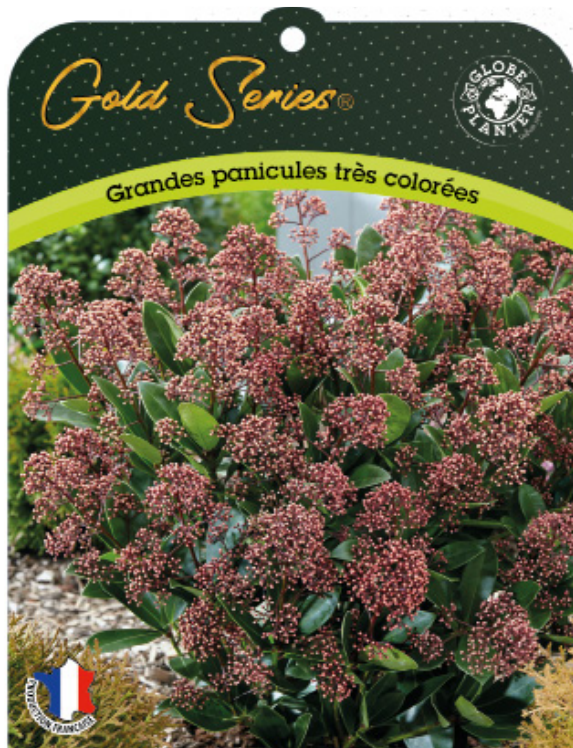

Skimmia

Gold Series®

Grandes panicules très colorées

Gold Series®

Grandes panicules très colorées.

Cette série de Skimmia a été sélectionnée pour la couleur des boutons floraux. Ces derniers ont de beaux coloris qui durent plus longtemps. Plus gros que ceux des autres variétés, les boutons sont aussi plus nombreux. La forme des feuilles diffère aussi des autres variétés.

Skimmia du Japon Extase

Grosses panicules rouges

Exposition : mi-ombre
Rusticité : -10 / -15 °C

Taille : L : 1,00 H : 1,00

Floraison : avril à mai

Utilisation : Composition, en massifs, en pots, en bacs

Forme : compact/buissonnant