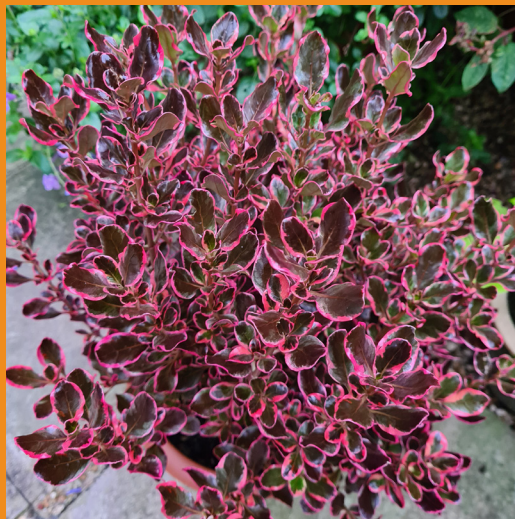

## Mélange volcanique

Un feuillage brillant, des couleurs changeantes à longueur d'année, les coprosmas de la série Fusion sont des plantes indispensables aux décors estivaux. Faciles à cultiver en pots ou en bacs, apportent des feuillages colorés en support aux fleurs de saison.

## LES AVANTAGES :

- Belles couleurs
- Feuillage brillant
- Persistant
- Plante facile

### Coprosma After the Rainbow Couleur chaude

**Exposition :**  
soleil mi-ombre

**Taille :**  
L: 1,50 H: 1,00

**Rusticité :**  
-03 / -07 °C

**Floraison :**  
août à septembre

**Utilisation :** Composition, en massifs, en pots, en bacs