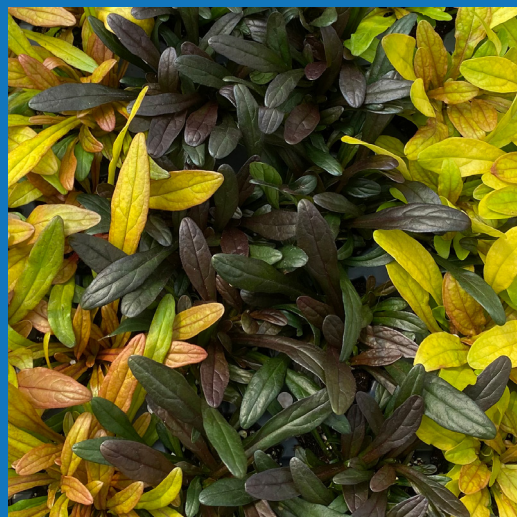

Ajuga

Couleurs intenses

Couleurs intenses.

Des fleurs couleur cobalt sur un feuillage brillant très vigoureux et très résistant au froid. Ces Ajugas sont idéales en couvre-sol à la mi-ombre jusqu'à une petite partie de soleil dans un sol frais. Toute l'année elles s'habilleront d'une belle parure aux couleurs captivantes.

LES AVANTAGES :

- Couleurs intenses
- Belle parure
- Résistant au froid
- Vigoureux

Cordial Canary

Fancy Finch

Petite Parakeet

Noble Nightingale

Fierce Falcon®

Parrot Paradise®