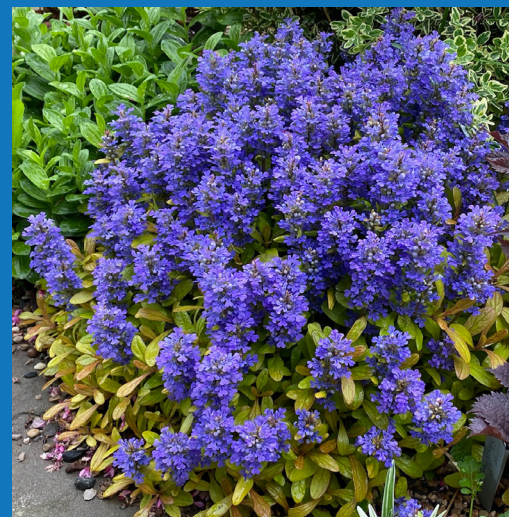

Ajuga

Couleurs intenses

Couleurs intenses.

Des fleurs couleur cobalt sur un feuillage brillant très vigoureux et très résistant au froid. Ces Ajugas sont idéales en couvre-sol à la mi-ombre jusqu'à une petite partie de soleil dans un sol frais. Toute l'année elles s'habilleront d'une belle parure aux couleurs captivantes.