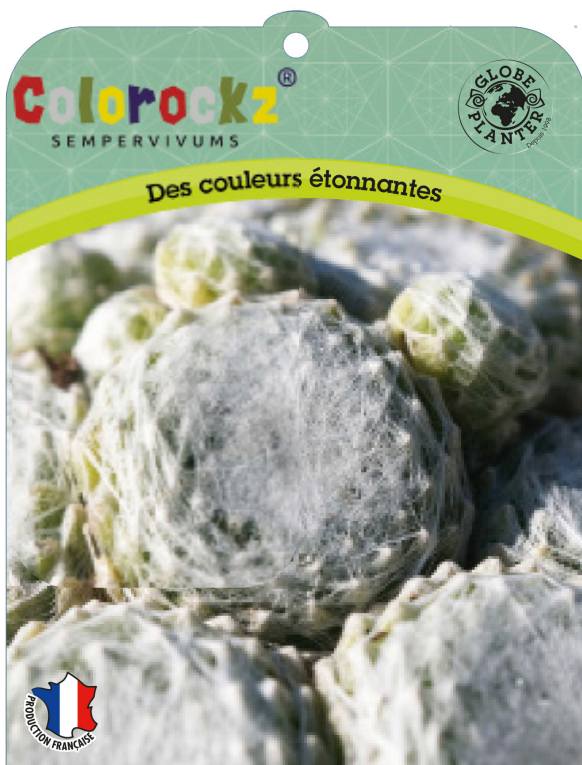

LES AVANTAGES :

- Très résistants au sec, au chaud et au froid
- Plantes faciles

Joubarbe Arctic White

Beau tapis blanc sans entretien

☀️ Exposition : soleil mi-ombre

📏 Taille : L : 0,10 H : 0,15

🌡️ Rusticité : -15 / -20 °C

🌸 Floraison : août à octobre

🍷 Forme : coussin

Nos idées d'association

Sauge de Sibérie
Lacey Blue

Roseau de Chine
Brazil

Rosier
Flirt 2011®