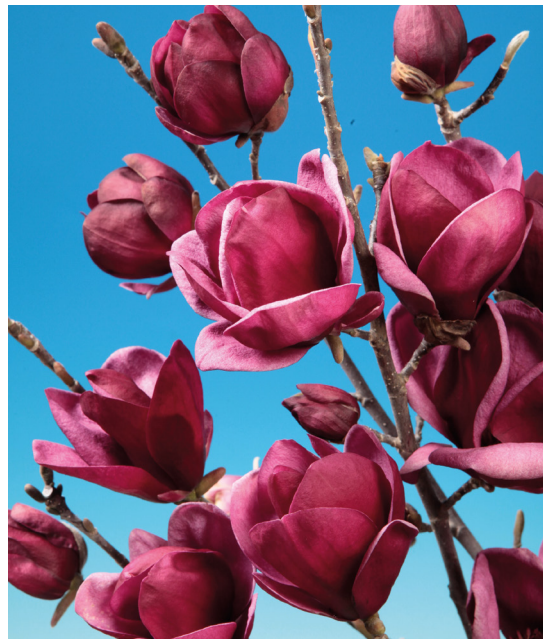

 : Semi-persistant  : Caducque

Passion Party

Ces andromèdes présentent de magnifiques floraisons rose-rouge. Vous profitez de son feuillage persistant toute l'année.

These Pieris show magnificent pink-red blooms. You enjoy its evergreen foliage all year round.

Pieris **PASSION PARTY®** Passion

Pieris **PASSION PARTY®** Pink Passion

Pieris **PASSION PARTY®** Ralto

Ces Ajuga présente des fleurs cobalt et un feuillage vigoureux, très résistant au froid. Ils sont parfaits comme couvre-sol à mi-ombre ou au soleil dans un sol frais. Toute l'année, ils auront des couleurs magnifiques et envoûtantes. *This Ajuga series presents cobalt flowers and a vigorous foliage, very resistant to cold. They are perfect as ground-covers on part shade or some sun in a fresh soil. All year long, they will have beautiful and captivating colors.*

Magnolia **Genie**

Nous vous présentons Genie en vidéo :

Physocarpus **Little Angel**

Spiraea Magic Carpet

Spiraea Plumtastic

Mai

Juin

Escallonia **Pink Elle**