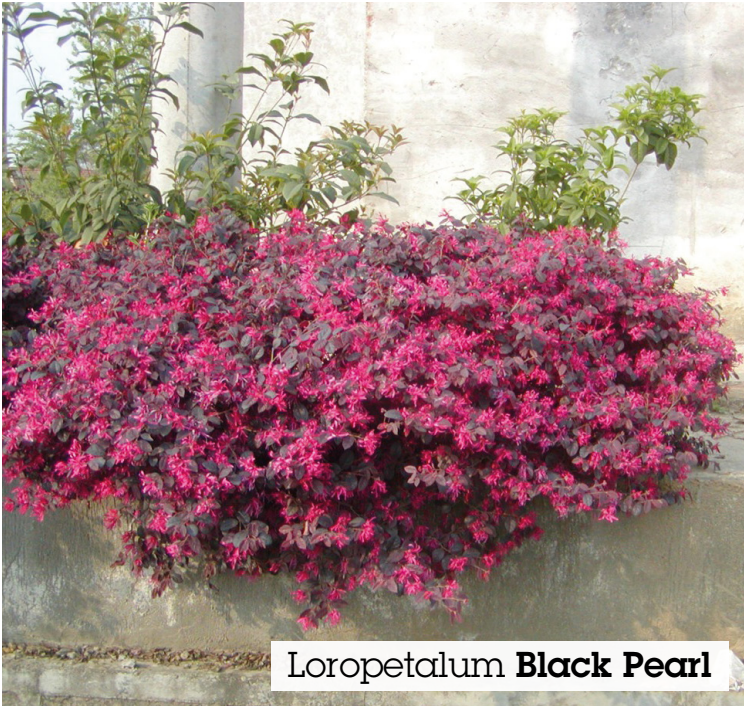

ColoraNova®

Votre jardin...

Plein les yeux !

ColoraNova®

*Votre jardin...
Plein les yeux !*

Cette sélection met en scène des plantes aux fleurs sensationnelles présentant des couleurs uniques. Les variétés sont éblouissantes dans votre jardin ou dans vos potées.

 : Semi-persistant  : Caduque

Loropetalum **Black Pearl**

Loropetalum **Plum Gorgeous**

Loropetalum **Ruby Snow**

Loropetalum **Ever Red**

Ceanothus **Zanzibar**

SEE YOU®

Created by **KORDES ROSES**