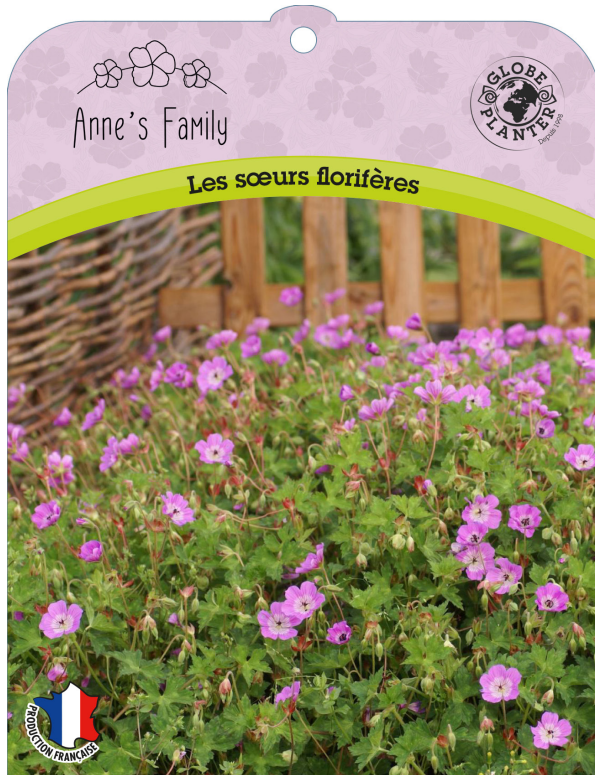

**Geranium**

Anne's Family

**Les sœurs florifères**

## Les sœurs florifères

Dotés d'une floraison longue et généreuse s'étendant de la fin du printemps aux premières gelées, les Geranium de la série Anne's Family portent de grandes fleurs mellifères dans les tons roses violacés. Ils sont de parfaits couvre-sols et se comportent aussi très bien en pot.

## LES AVANTAGES :

- Beaux couvre-sols
- Très florifères
- Longue floraison mellifère
- Très résistants

### Géranium vivace Kelly-Anne

Longue et abondante floraison

**Exposition :**

soleil mi-ombre

**Taille :**

L : 0,50 H : 0,40

**Rusticité :**

-15/-20 °C