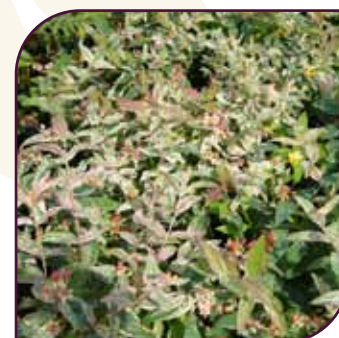

Heuchera
sensation®
MYSTIC ANGEL

■ ❄️ ❄️ -15°C / -20°C 🌿 moyen

Heuchera
collection Régal®
PINOT GRIS

■ ❄️ ❄️ -15°C / -20°C 🌿 moyen

Heuchera
collection Régal®
PISTACHE

■ ❄️ ❄️ -15°C / -20°C 🌿 moyen

Hypericum
hybride
AUTUMN SURPRISE